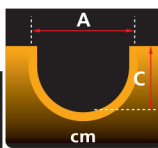

scavafossi rotativi bilaterali

bilateral rotary ditchers

modello
model

HP kW

cm

Kg

codice
code

S B-30