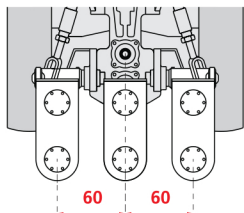

scavafossi rotativi bilaterali

bilateral rotary ditchers

modello
model

HP kW

cm

Kg

codice
code

S B-30

35-50 26-37

30 20 160

D224051

S B-40

45-60 34-45

40 30 190

D224050

A

C

a richiesta *optional features*

per i modelli *for models*

Albero cardanico con bullone di sicurezza *Cardan shaft with safety bolt*

Tutti i modelli *Every model*

510028

Albero cardanico
Cardan shaft